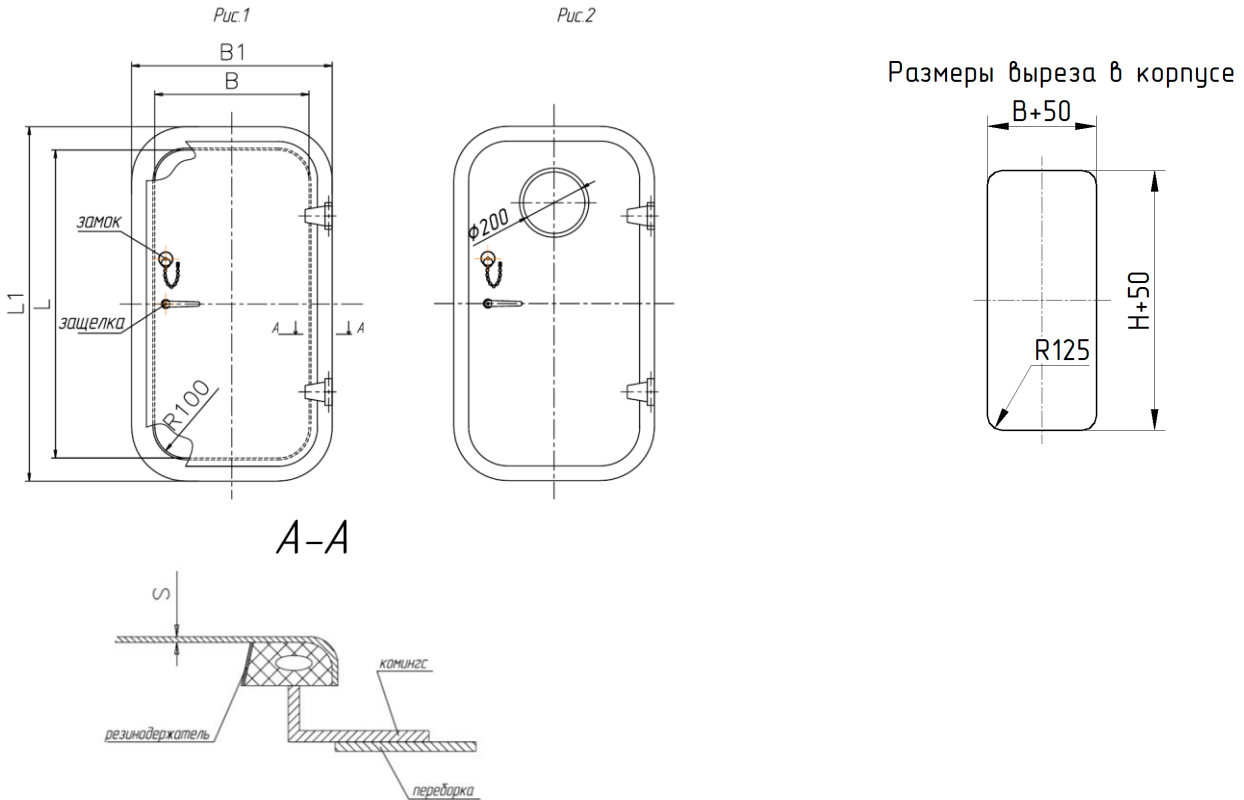

ПШИУ.364 124.003

Обозначение	Обозначение по ГОСТ 25088-98	Размер в свету, L×B мм	Наружные размеры комингса		Толщина полотна S, мм.	Исполнение	Масса, кг
			L ₁ , мм	B ₁ , мм			
ПШИУ.364124.003	0-R-Ст-1000×500	1000×500	1150	650	3	Правое	30
-01	0-L-Ст-1000×500					Левое	
-02	0-R-Ст-1400×600	1400×600	1550	750		Правое	39
-03	0-L-Ст-1400×600					Левое	
-04	0-R-Ст-1400×600-И					Правое с иллюминатором	41
-05	0-L-Ст-1400×600-И	Левое с иллюминатором					
-06	0-R-Ст-1600×600	1600×600	1750	750		Правое	44
-07	0-L-Ст-1600×600					Левое	
-08	0-R-Ст-1600×600-И					Правое с иллюминатором	45
-09	0-L-Ст-1600×600-И	Левое с иллюминатором					
-10	0-R-Ст-1800×750	1800×750	1950	900		Правое	56
-11	0-L-Ст-1800×750					Левое	
-12	0-R-Ст-1800×750-И					Правое с иллюминатором	58
-13	0-L-Ст-1800×750-И	Левое с иллюминатором					

e-mail radzevich47@mail.ru

www.radzevich.com

Двери судовые проникаемые стальные (тип 0 ГОСТ 25088-98) с зашивкой и без изоляции

ПШИУ.364 124.004

Обозначение	Обозначение по ГОСТ 25088-98	Размер в свету, L×B мм	Наружные размеры комингса		Толщина полотна S, мм.	Исполнение	Масса, кг
			L ₁ , мм	B ₁ , мм			
ПШИУ.364124.004	0-R-Ст-1000×500	1000×500	1150	650	3	Правое	42
-01	0-L-Ст-1000×500					Левое	
-02	0-R-Ст-1400×600	1400×600	1550	750		Правое	71
-03	0-L-Ст-1400×600					Левое	
-04	0-R-Ст-1400×600-И	1400×600-И	1550	750		Правое с иллюминатором	73
-05	0-L-Ст-1400×600-И					Левое с иллюминатором	
-06	0-R-Ст-1600×600	1600×600	1750	750		Правое	81
-07	0-L-Ст-1600×600					Левое	
-08	0-R-Ст-1600×600-И	1600×600-И	1750	750		Правое с иллюминатором	83
-09	0-L-Ст-1600×600-И					Левое с иллюминатором	
-10	0-R-Ст-1800×750	1800×750	1950	900		Правое	113
-11	0-L-Ст-1800×750					Левое	
-12	0-R-Ст-1800×750-И	1800×750-И	1950	900		Правое с иллюминатором	115
-13	0-L-Ст-1800×750-И				Левое с иллюминатором		