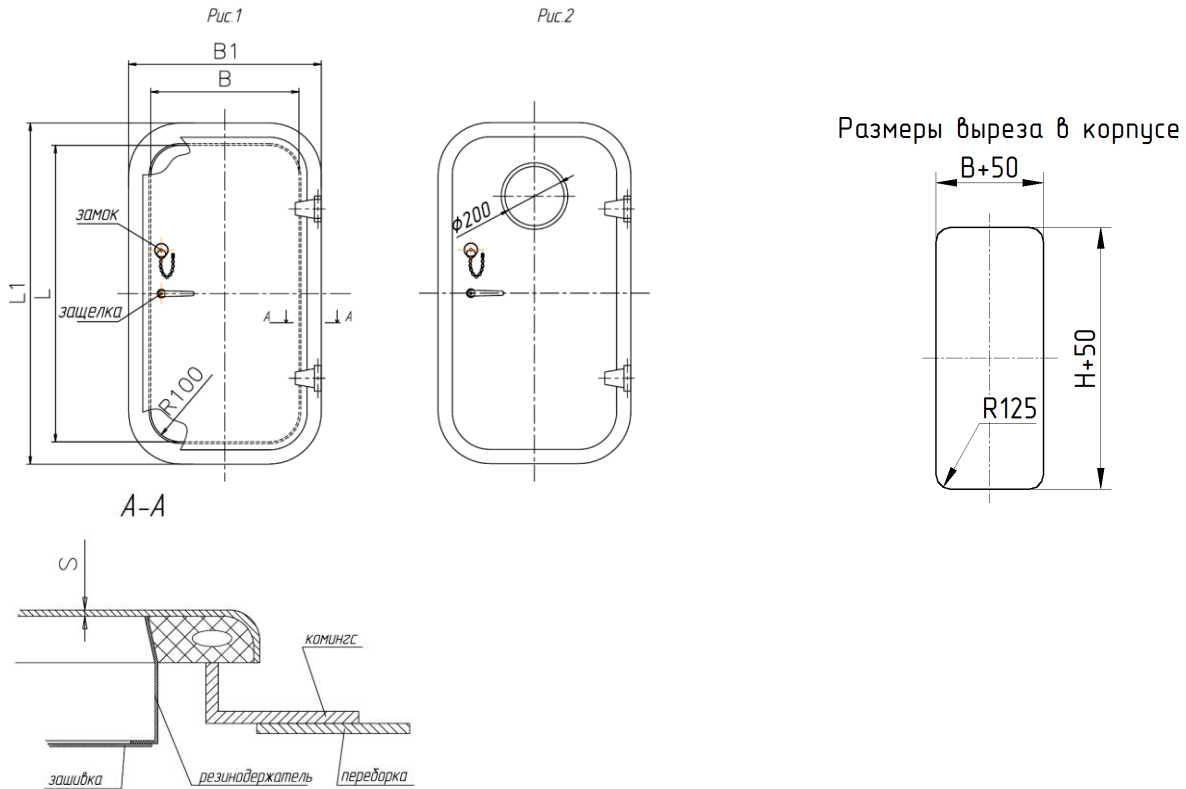

ПШИУ.364 124.003

Обозначение	Обозначение по ГОСТ 25088-98	Размер в свету, L×B мм	Наружные размеры комингса		Толщина полотна S, мм.	Исполнение	Масса, кг
			L ₁ , мм	B ₁ , мм			
ПШИУ.364124.003	0-R-Ст-1000×500	1000×500	1150	650	3	Правое	30
-01	0-L-Ст-1000×500					Левое	
-02	0-R-Ст-1400×600	1400×600	1550	750		Правое	39
-03	0-L-Ст-1400×600					Левое	
-04	0-R-Ст-1400×600-И					Правое с иллюминатором	41
-05	0-L-Ст-1400×600-И	Левое с иллюминатором					
-06	0-R-Ст-1600×600	1600×600	1750	750		Правое	44
-07	0-L-Ст-1600×600					Левое	
-08	0-R-Ст-1600×600-И					Правое с иллюминатором	45
-09	0-L-Ст-1600×600-И	Левое с иллюминатором					
-10	0-R-Ст-1800×750	1800×750	1950	900		Правое	56
-11	0-L-Ст-1800×750					Левое	
-12	0-R-Ст-1800×750-И					Правое с иллюминатором	58
-13	0-L-Ст-1800×750-И	Левое с иллюминатором					

e-mail radzevich47@mail.ru

www.radzevich.com

Двери судовые проникаемые стальные (тип 0 ГОСТ 25088-98) с зашивкой и без изоляции

ПШИУ.364 124.004

Обозначение	Обозначение по ГОСТ 25088-98	Размер в свету, L×B мм	Наружные размеры комингса		Толщина полотна S, мм.	Исполнение	Масса, кг
			L ₁ , мм	B ₁ , мм			
ПШИУ.364124.004	0-R-Ст-1000×500	1000×500	1150	650	3	Правое	42
-01	0-L-Ст-1000×500					Левое	
-02	0-R-Ст-1400×600	1400×600	1550	750		Правое	71
-03	0-L-Ст-1400×600					Левое	
-04	0-R-Ст-1400×600-И	1400×600-И	1550	750		Правое с иллюминатором	73
-05	0-L-Ст-1400×600-И					Левое с иллюминатором	
-06	0-R-Ст-1600×600	1600×600	1750	750		Правое	81
-07	0-L-Ст-1600×600					Левое	
-08	0-R-Ст-1600×600-И	1600×600-И	1750	750		Правое с иллюминатором	83
-09	0-L-Ст-1600×600-И					Левое с иллюминатором	
-10	0-R-Ст-1800×750	1800×750	1950	900		Правое	113
-11	0-L-Ст-1800×750					Левое	
-12	0-R-Ст-1800×750-И	1800×750-И	1950	900		Правое с иллюминатором	115
-13	0-L-Ст-1800×750-И				Левое с иллюминатором		