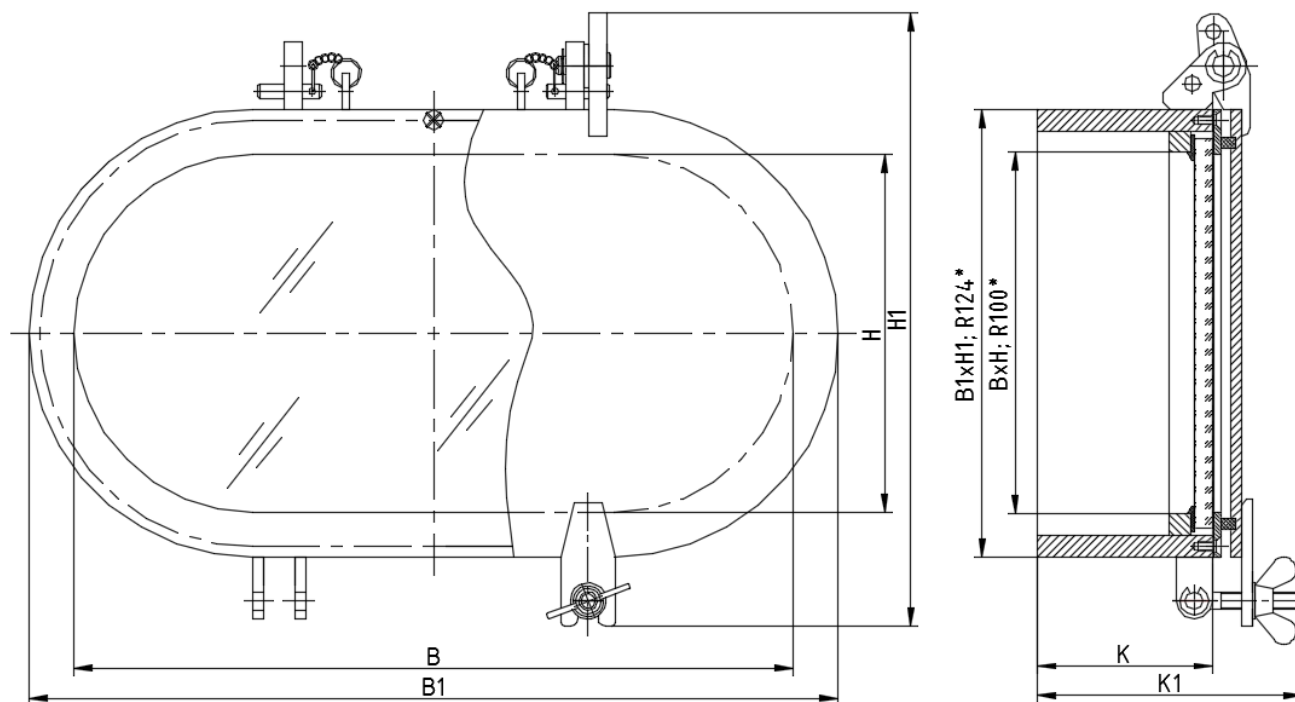

## Иллюминатор бортовой глухой овальный стальной со штормовой крышкой ПШУ.364110.002ТУ

| обозначение    | размер<br>ВxН, мм | размер<br>В1xН1, мм | комингс<br>К | высота<br>К1 | толщина<br>S | масса | цена   |
|----------------|-------------------|---------------------|--------------|--------------|--------------|-------|--------|
| ПШУ.364113.048 | 400x200           | 448x248             | 97           | 147          | 10           | 22,9  | догов. |
| -01            | 500x300           | 548x348             | 97           | 147          | 10           | 30,5  | догов. |
| -02            | 550x200           | 598x248             | 97           | 147          | 10           | 28,6  | догов. |